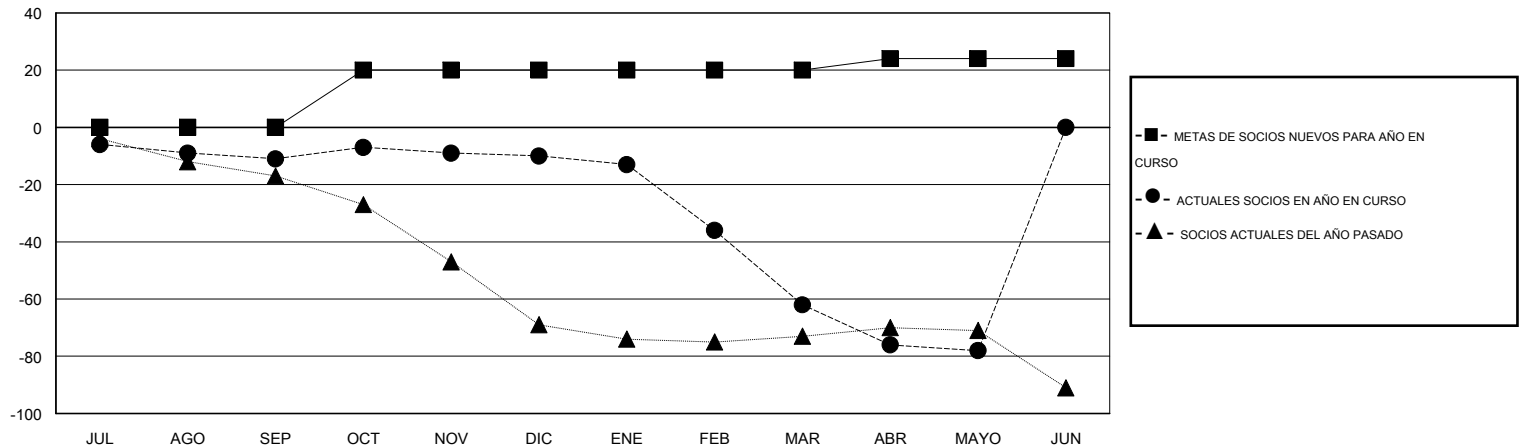

# MONTHLY MEMBERSHIP PROGRESS REPORT

District 116 A

Results as of: 5/31/2014

GMT: HOWARD LEE

UBICACIÓN SPAIN

GMT DE AE 4

Clubes					socios				
RESULTADOS DE 2013-2014					RESULTADOS DE 2013-2014				
TRIMESTRE	META DE CLUBES NUEVOS	ACTUALES NUEVOS CLUBES	BAJAS ACTUALES DE CLUBES	ACTUAL GANANCIA/ PÉRDIDA NETA	TRIMESTRE	META DE SOCIOS NUEVOS	ACTUALES SOCIOS AÑADIDOS	BAJAS ACTUALES DE SOCIOS	ACTUAL GANANCIA/ PÉRDIDA NETA
JUL/AGO/SEP	0	0	1	-1	JUL/AGO/SEP	0	5	16	-11
OCT/NOV/DIC	1	0	1	-1	OCT/NOV/DIC	20	27	26	1
ENE/FEB/MAR	0	0	2	-2	ENE/FEB/MAR	0	15	67	-52
ABR/MAYO/JUN	0	0	1	-1	ABR/MAYO/JUN	4	15	31	-16

METAS Y CIFRA ACUMULATIVA DE CLUBES NUEVOS

METAS Y CIFRA ACUMULATIVA DE SOCIOS

CLUBES DADOS DE BAJA: 5	24 CLUBS OF 47 AÑADIERON 1 O MÁS SOCIOS NUEVOS	<b>DISTRIBUCIÓN POR SEXO</b>
		MASCULINO 563 (64.94%)
		FEMENINO 304 (35.06%)
<b>SOCIOS DADOS DE BAJA</b>	<a href="#">CLIC AQUÍ PARA DATOS DE SALUD DE CLUB</a>	SOCIOS EN UNIDAD FAMILIAR 159
FALLECIDOS 8		CABEZA DE FAMILIA 77
CLUB CANCELADO 58		NO ES CABEZA DE FAMILIA 82
OTRO 74		
<b>TOTAL 140</b>		