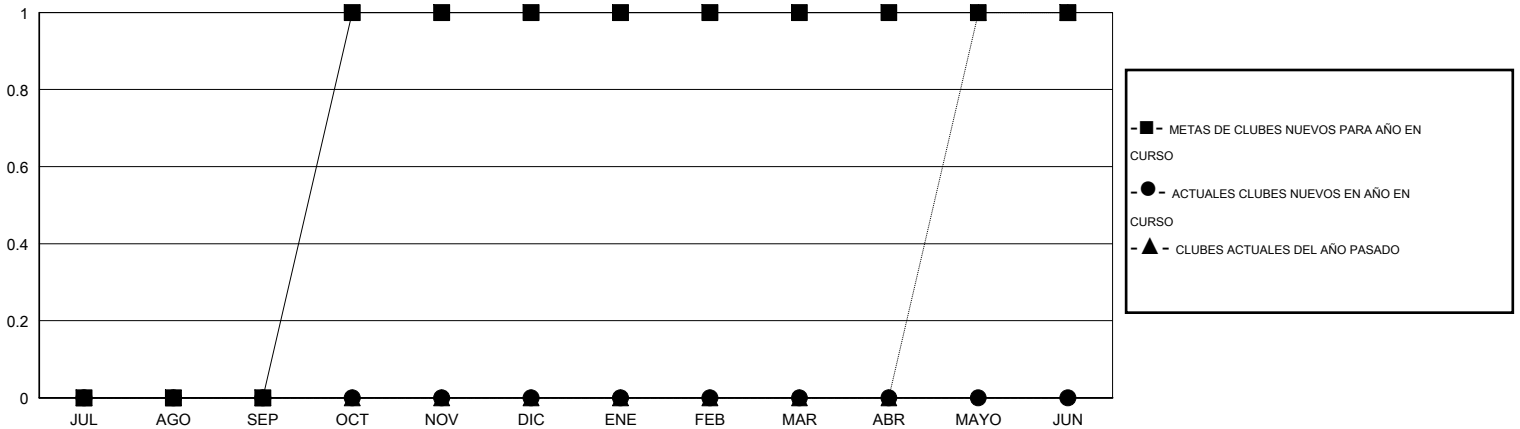

# MONTHLY MEMBERSHIP PROGRESS REPORT

District 116 A

Results as of: 5/31/2014

GMT: HOWARD LEE

UBICACIÓN SPAIN

GMT DE AE 4

Clubes					socios				
RESULTADOS DE 2013-2014					RESULTADOS DE 2013-2014				
TRIMESTRE	META DE CLUBES NUEVOS	ACTUALES NUEVOS CLUBES	BAJAS ACTUALES DE CLUBES	ACTUAL GANANCIA/ PÉRDIDA NETA	TRIMESTRE	META DE SOCIOS NUEVOS	ACTUALES SOCIOS AÑADIDOS	BAJAS ACTUALES DE SOCIOS	ACTUAL GANANCIA/ PÉRDIDA NETA
JUL/AGO/SEP	0	0	1	-1	JUL/AGO/SEP	0	5	16	-11
OCT/NOV/DIC	1	0	1	-1	OCT/NOV/DIC	20	27	26	1
ENE/FEB/MAR	0	0	2	-2	ENE/FEB/MAR	0	15	67	-52
ABR/MAYO/JUN	0	0	1	-1	ABR/MAYO/JUN	4	15	31	-16

METAS Y CIFRA ACUMULATIVA DE CLUBES NUEVOS

METAS Y CIFRA ACUMULATIVA DE SOCIOS

CLUBES DADOS DE BAJA: 5	24 CLUBS OF 47 AÑADIERON 1 O MÁS SOCIOS NUEVOS	<b>DISTRIBUCIÓN POR SEXO</b>
		MASCULINO 563 (64.94%)
		FEMENINO 304 (35.06%)
<b>SOCIOS DADOS DE BAJA</b>	<a href="#">CLIC AQUÍ PARA DATOS DE SALUD DE CLUB</a>	SOCIOS EN UNIDAD FAMILIAR 159
FALLECIDOS 8		CABEZA DE FAMILIA 77
CLUB CANCELADO 58		NO ES CABEZA DE FAMILIA 82
OTRO 74		
<b>TOTAL 140</b>		